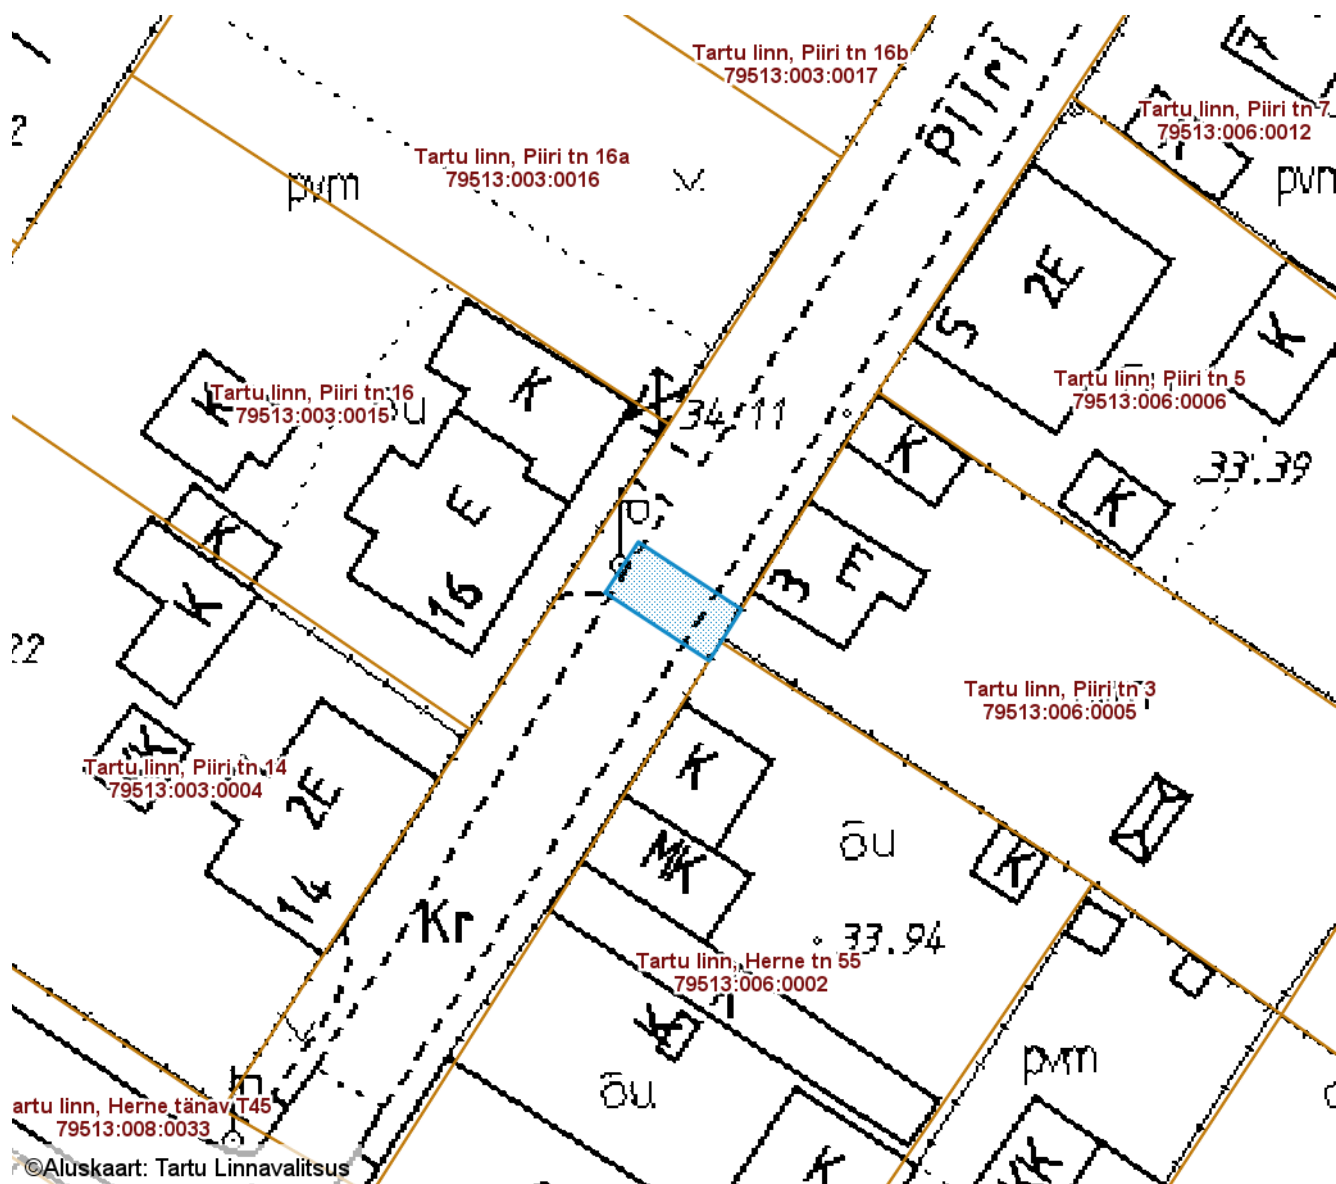

ISIKLIKU KASUTUSÕIGUSEGA KOORMATAVA

ALA SKEEM

Tartu linn, Piiri tänav T3 (79513:006:0016)

M 1 : 500

©Aluskaart: Tartu Linnavalitsus

— Isikliku kasutusõigusega seatav
maa-ala 33 m²
(0,4 kV õhuliin)

Nr	X	Y
1	6475232.51	658398.72
2	6475235.86	658400.91
3	6475232.28	658406.39
4	6475231.41	658407.72
5	6475228.02	658405.59